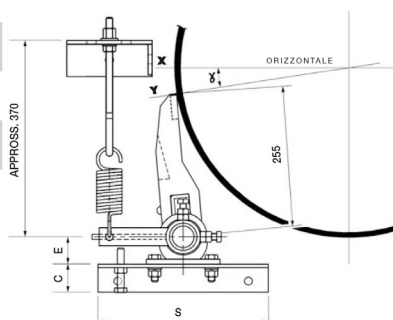

## dimensioni | dimensions

	UM	Valore   Value
D	mm	48,6
S	mm	300
C	mm	50
E	mm	49

## specifiche tecniche | technical specifications

	um	norme   norms	valore   value
stock			*
peso   weight	kg		39
lunghezza   length			1700 mm

## specifiche del nastro | belt specifications

	um	norme   norms	valore   value
larghezza   width			1000 - 900 mm

## specifiche lama | blade specifications

	um	norme   norms	valore   value
larghezza   width			900 mm