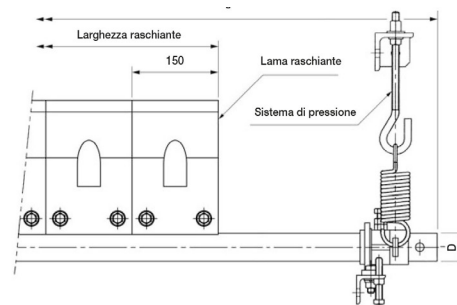

## dimensioni | dimensions

	UM	Valore   Value
D	mm	48,6
S	mm	300
C	mm	50
E	mm	49

## specifiche tecniche | technical specifications

	um	norme   norms	valore   value
stock			*
peso   weight	kg		39
lunghezza   length			1700 mm

## specifiche del nastro | belt specifications

	um	norme   norms	valore   value
larghezza   width			1000 - 900 mm

## specifiche lama | blade specifications

	um	norme   norms	valore   value
larghezza   width			900 mm