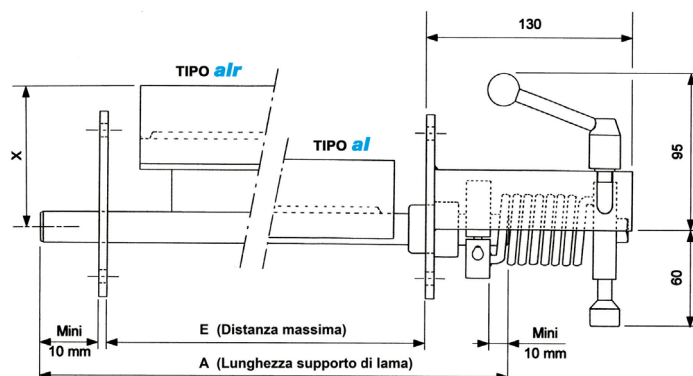

ALR 2000

Belle Banne | Belle Banne

dimensioni | dimensions

	UM	Valore Value
A	mm	2515
E	mm	2450
X	mm	88 o 118
Ø Molla	mm	6

specifiche tecniche | technical specifications

	um	norme norms	valore value
lunghezza length			2515 mm

specifiche del nastro | belt specifications

	um	norme norms	valore value
larghezza width			2000 mm