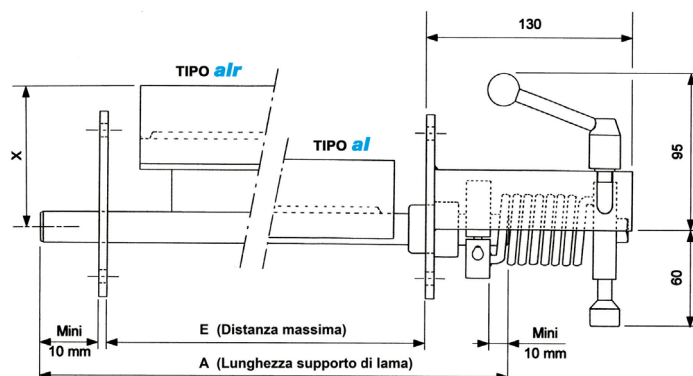

## dimensioni | dimensions

	UM	Valore   Value
A	mm	2160
E	mm	2095
X	mm	88 o 118
Ø Molla	mm	6

## specifiche tecniche | technical specifications

	um	norme   norms	valore   value
lunghezza   length			2160 mm

## specifiche del nastro | belt specifications

	um	norme   norms	valore   value
larghezza   width			1600 mm