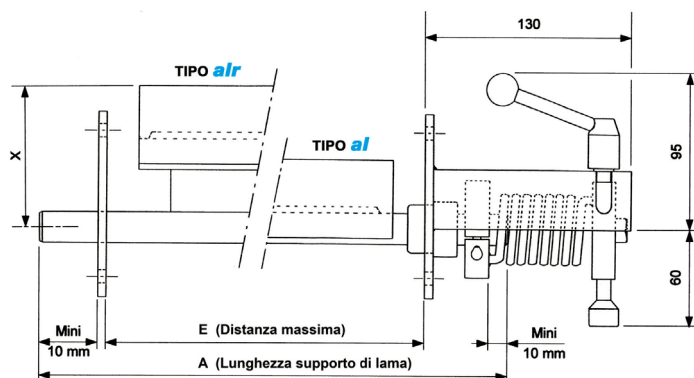

ALR 1200

Belle Banne | Belle Banne

dimensioni | dimensions

	UM	Valore Value
A	mm	1780
E	mm	1715
X	mm	88 o 118
Ø Molla	mm	6

specifiche tecniche | technical specifications

	um	norme norms	valore value
lunghezza length			1780 mm

specifiche del nastro | belt specifications

	um	norme norms	valore value
larghezza width			1200 mm