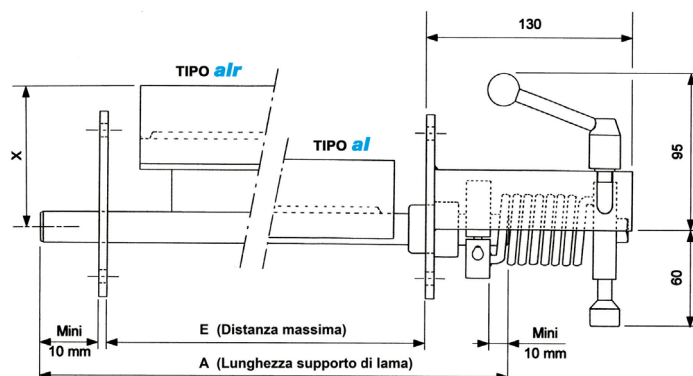

AL 800

Belle Banne | Belle Banne

dimensioni | dimensions

	UM	Valore Value
A	mm	1040
E	mm	975
X	mm	44 o 75
Ø Molla	mm	4,5

specifiche tecniche | technical specifications

	um	norme norms	valore value
lunghezza length			1040 mm

specifiche del nastro | belt specifications

	um	norme norms	valore value
larghezza width			800 mm