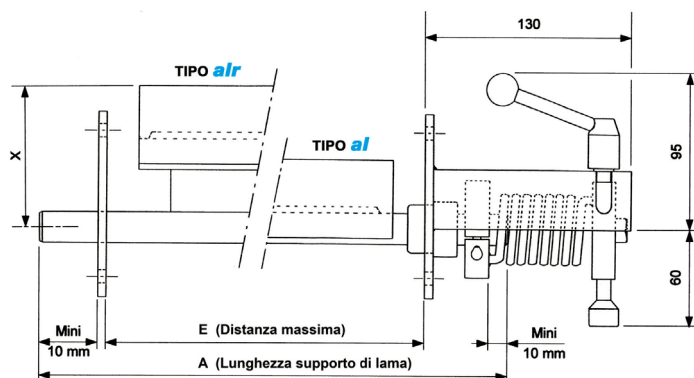

AL 500

Belle Banne | Belle Banne

dimensioni | dimensions

	UM	Valore Value
A	mm	735
E	mm	670
X	mm	44 o 75
Ø Molla	mm	4,5

specifiche tecniche | technical specifications

	um	norme norms	valore value
lunghezza length			735 mm

specifiche del nastro | belt specifications

	um	norme norms	valore value
larghezza width			500 mm