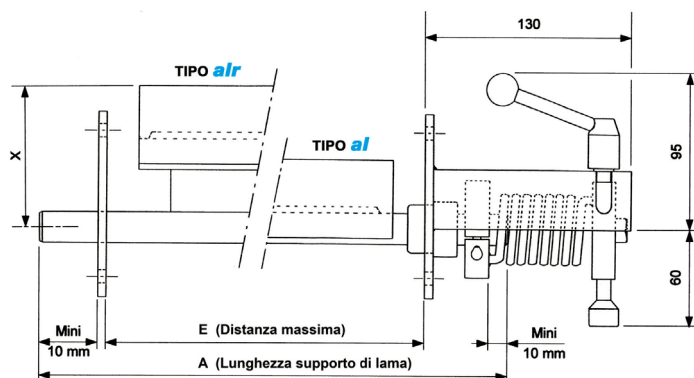

AL 200

Belle Banne | Belle Banne

dimensioni | dimensions

	UM	Valore Value
A	mm	430
E	mm	365
X	mm	44 o 75
Ø Molla	mm	4,5

specifiche tecniche | technical specifications

	um	norme norms	valore value
lunghezza length			430 mm

specifiche del nastro | belt specifications

	um	norme norms	valore value
larghezza width			200 mm