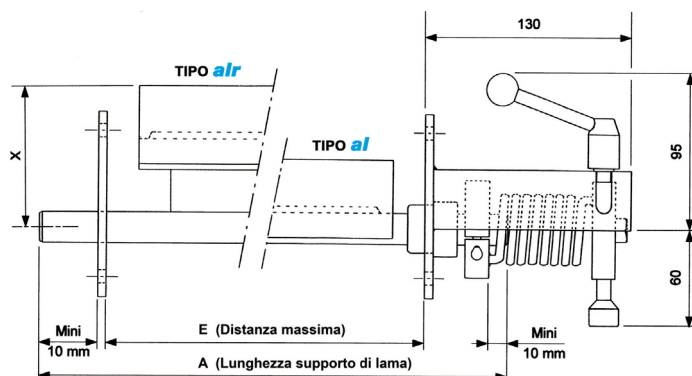

AL 1200

Belle Banne | Belle Banne

dimensioni | dimensions

	UM	Valore Value
A	mm	1450
E	mm	1385
X	mm	44 o 75
Ø Molla	mm	6

specifiche tecniche | technical specifications

	um	norme norms	valore value
lunghezza length			1450 mm

specifiche del nastro | belt specifications

	um	norme norms	valore value
larghezza width			1200 mm